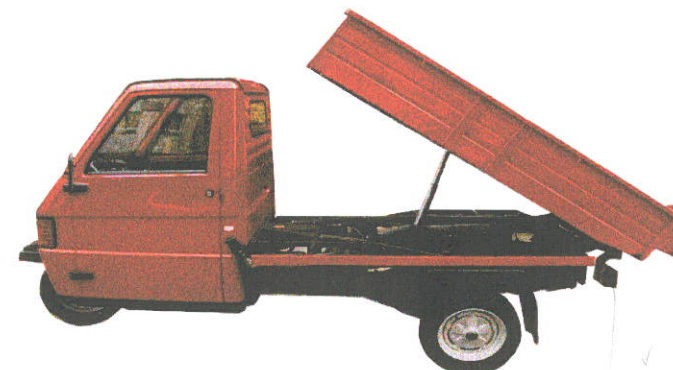

# APE TM

Preisliste gültig ab / Liste de Prix valable à partir du / Listino Prezzi valido a partire dal 1.2005

Modelle Modèles Modelli	Verkaufspreis Prix de vente Prezzo di vendita Inkl./incl.7,6% MWST/TVA/IVA CHF	Nebenkosten 1) Frais suppl. 1) Spese suppl. 1) Inkl./incl.7,6% MWST/TVA/IVA CHF	Verkaufspreis * Prix de vente * Prezzo di vendita * Inkl./incl.7,6% MWST/TVA/IVA CHF
Ape TM 703, Brücke / Pont / Ponte	10.400.-	310.-	10.710.-
Ape TM 703, Kasten / Fourgon / Furgone	11.900.-	310.-	12.210.-
Ape TM 703, Kippbrücke / Pont basculant / Ponte ribaltabile	12.100.-	310.-	12.410.-